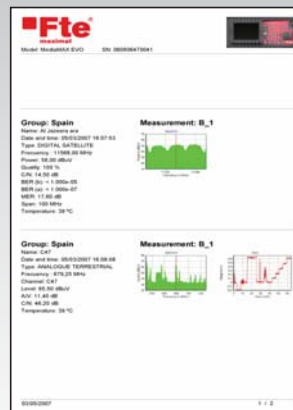

Informe gráfico de medidas

Volcado de datos directo a: