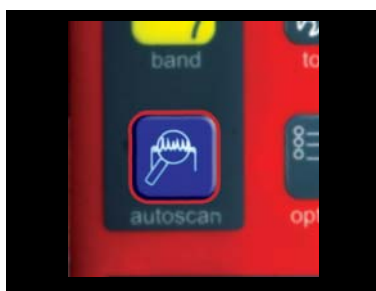

Autoscan de Banda y de Canal

Función con tecla de acceso directo. Realizará una búsqueda de canal. Además en los modelos ST y S2T, gracias a esta funcionalidad podrá detectar de forma automática todos los canales en la banda de barrido.