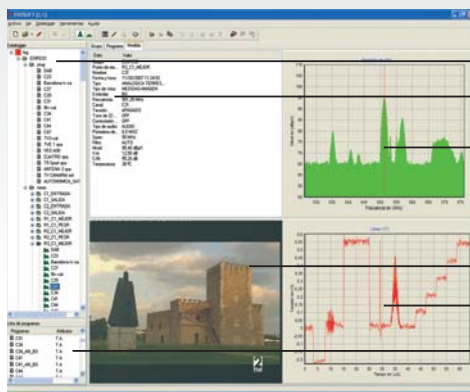

Super Datalogger avanzado

El **mediaMAX MINI** está provisto de **Datalogger**. Esta funcionalidad le facilitará la gestión de todas las medidas que realice pudiendo almacenarlas hasta un total de 4000 en la memoria interna del medidor, o un número ilimitado si utiliza una memoria USB como unidad de almacenamiento.

Evo Soft *

Para facilitar la programación de repetidores y otros parámetros necesarios para la configuración del sistema automático de medición (Datalogger) se ha desarrollado un programa para el PC. Este software permite al usuario de una forma muy sencilla, gracias a un asistente, la creación y almacenaje de repetidores y puntos de medida, que posteriormente el usuario podrá introducir en el **mediaMAX MINI** por medio de su conexión **USB**.

**Ahora podemos capturar, los niveles, el espectro, la imagen analógica y digital y la línea de vídeo con sincronismo de cualquier señal para su posterior procesamiento, visualización, almacenaje o realización de cualquier tipo de informe.

Diagrama de árbol de los puntos de medida

Datos técnicos de la medida

Captura el espectro de la medida**

Captura la imagen de la medida**

Línea de Sincronismo **

Lista de programas

* PVP 119 €

* Para el modelo mediaMAX MINI S2T. Para el resto de modelos, sólo medidas básicas.