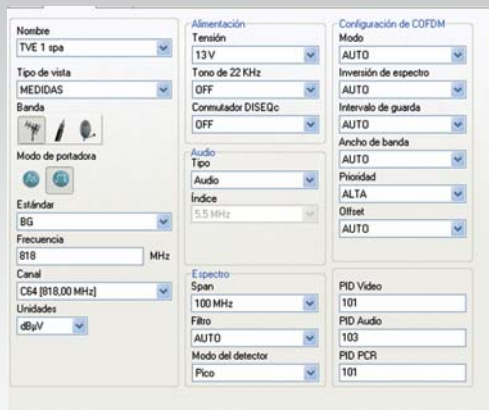

Genera de forma sencilla repetidores para la realización automática de medidas así como para la generación de informes sobre las mismas.

Editor de las propiedades de un programa